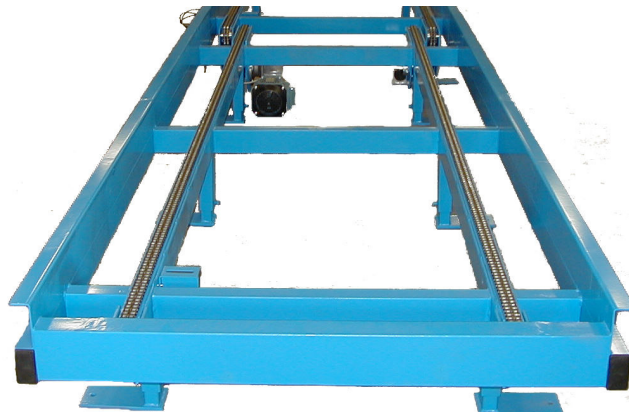

### Kedjetransportör, typ Ropack STD

#### Användningsområde:

Kedjetransportör för transport av gods, finns i standard 2-strängad eller 3-strängad. Lämplig i utrymmen med hygienkrav.

#### Teknisk Data:

Maxvikt:	3000kg/drivenhet eller enl. önskemål
Dimensioner:	5/8"D eller 3/4"D
Sektionslängder:	3000mm eller enl. önskemål
Benstöd:	Hn=400mm
Ytbehandling:	Målat utförande, blå kulör RAL 5015