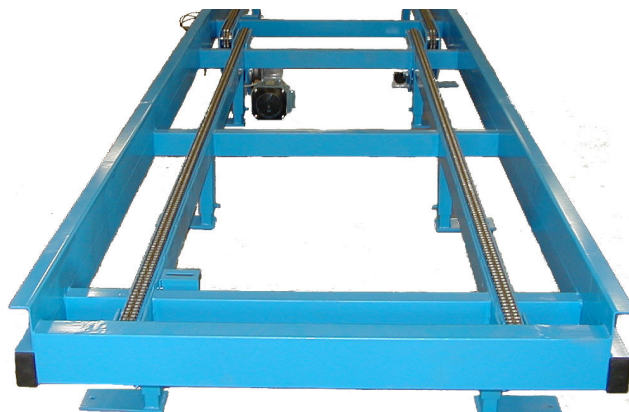

Kedjetransportör, typ Ropack STD

Användningsområde:

Kedjetransportör för transport av gods, finns i standard 2-strängad eller 3-strängad. Lämplig i utrymmen med hygienkrav.

Teknisk Data:

Maxvikt:	3000kg/drivenhet eller enl. önskemål
Dimensioner:	5/8"D eller 3/4"D
Sektionslängder:	3000mm eller enl. önskemål
Benstöd:	Hn=400mm
Ytbehandling:	Målat utförande, blå kulör RAL 5015