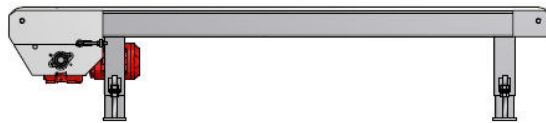

### Kedjetransportör, typ Ropack STD

#### Användningsområde:

Kedjetransportör för transport av gods, finns i standard 2-strängad eller 3-strängad. Lämplig i utrymmen med hygienkrav.

#### Teknisk Data:

Maxvikt:	3000kg/drivenhet eller enl. önskemål
Dimensioner:	5/8"D eller 3/4"D
Sektionslängder:	3000mm eller enl. önskemål
Benstöd:	Hn=400mm
Ytbehandling:	Målat utförande, blå kulör RAL 5015