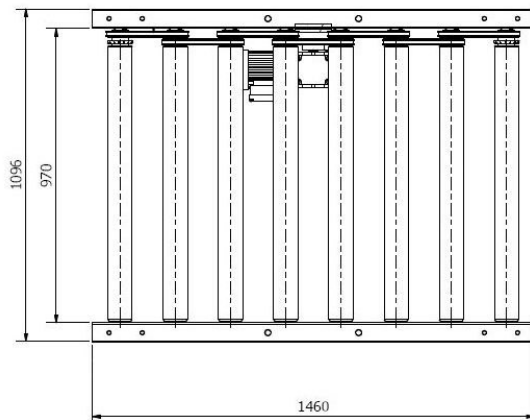

#### Användningsområde:

Rullbana för transport av gods med lastbärare. Fast driven med kedjedrift rulle till rulle för säkert ingrepp av kugg och minimalt underhåll.

#### Teknisk Data:

Maxvikt:	1000kg/m
Rulllängd:	RL 900 och RL 1100
Sektionslängder:	1460mm eller enl. önskemål
Benstöd:	Hn=400mm, 1 stöd/2m
Ytbehandling:	Målat utförande, blå kulör RAL 5015

**Övrigt:** Transporthastigheter, andra kulörer, belastningar, transporthöjder ges mot förfrågan.