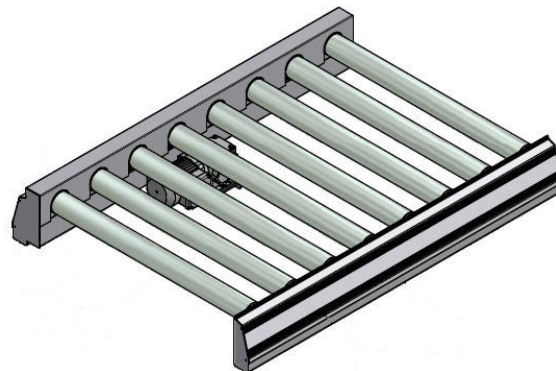

Rullbana KDRB, fast driven typ Ropack STD

Användningsområde:

Rullbana för transport av gods med lastbärare. Fast driven med kedjedrift rulle till rulle för säkert ingrepp av kugg och minimalt underhåll.

Teknisk Data:

Maxvikt:	1000kg/m
Rulllängd:	RL 900 och RL 1100
Sektionslängder:	1460mm eller enl. önskemål
Benstöd:	Hn=400mm, 1 stöd/2m
Ytbehandling:	Målat utförande, blå kulör RAL 5015

Övrigt: Transporthastigheter, andra kulörer, belastningar, transporthöjder ges mot förfrågan.