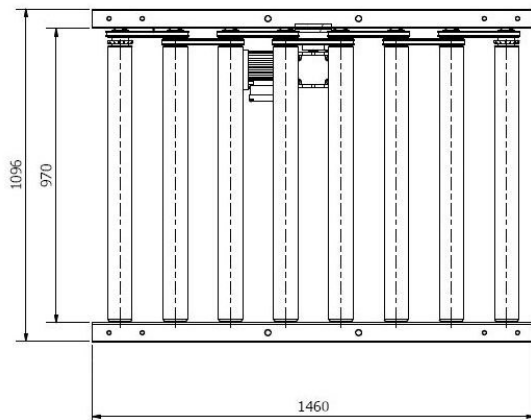

Rullbana KDRB, fast driven typ Ropack STD

Användningsområde:

Rullbana för transport av gods med lastbärare. Fast driven med kedjedrift rulle till rulle för säkert ingrepp av kugg och minimalt underhåll.

Teknisk Data:

Maxvikt:	1000kg/m
Rulllängd:	RL 900 och RL 1100
Sektionslängder:	1460mm eller enl. önskemål
Benstöd:	Hn=400mm, 1 stöd/2m
Ytbehandling:	Målat utförande, blå kulör RAL 5015

Övrigt: Transporthastigheter, andra kulörer, belastningar, transporthöjder ges mot förfrågan.